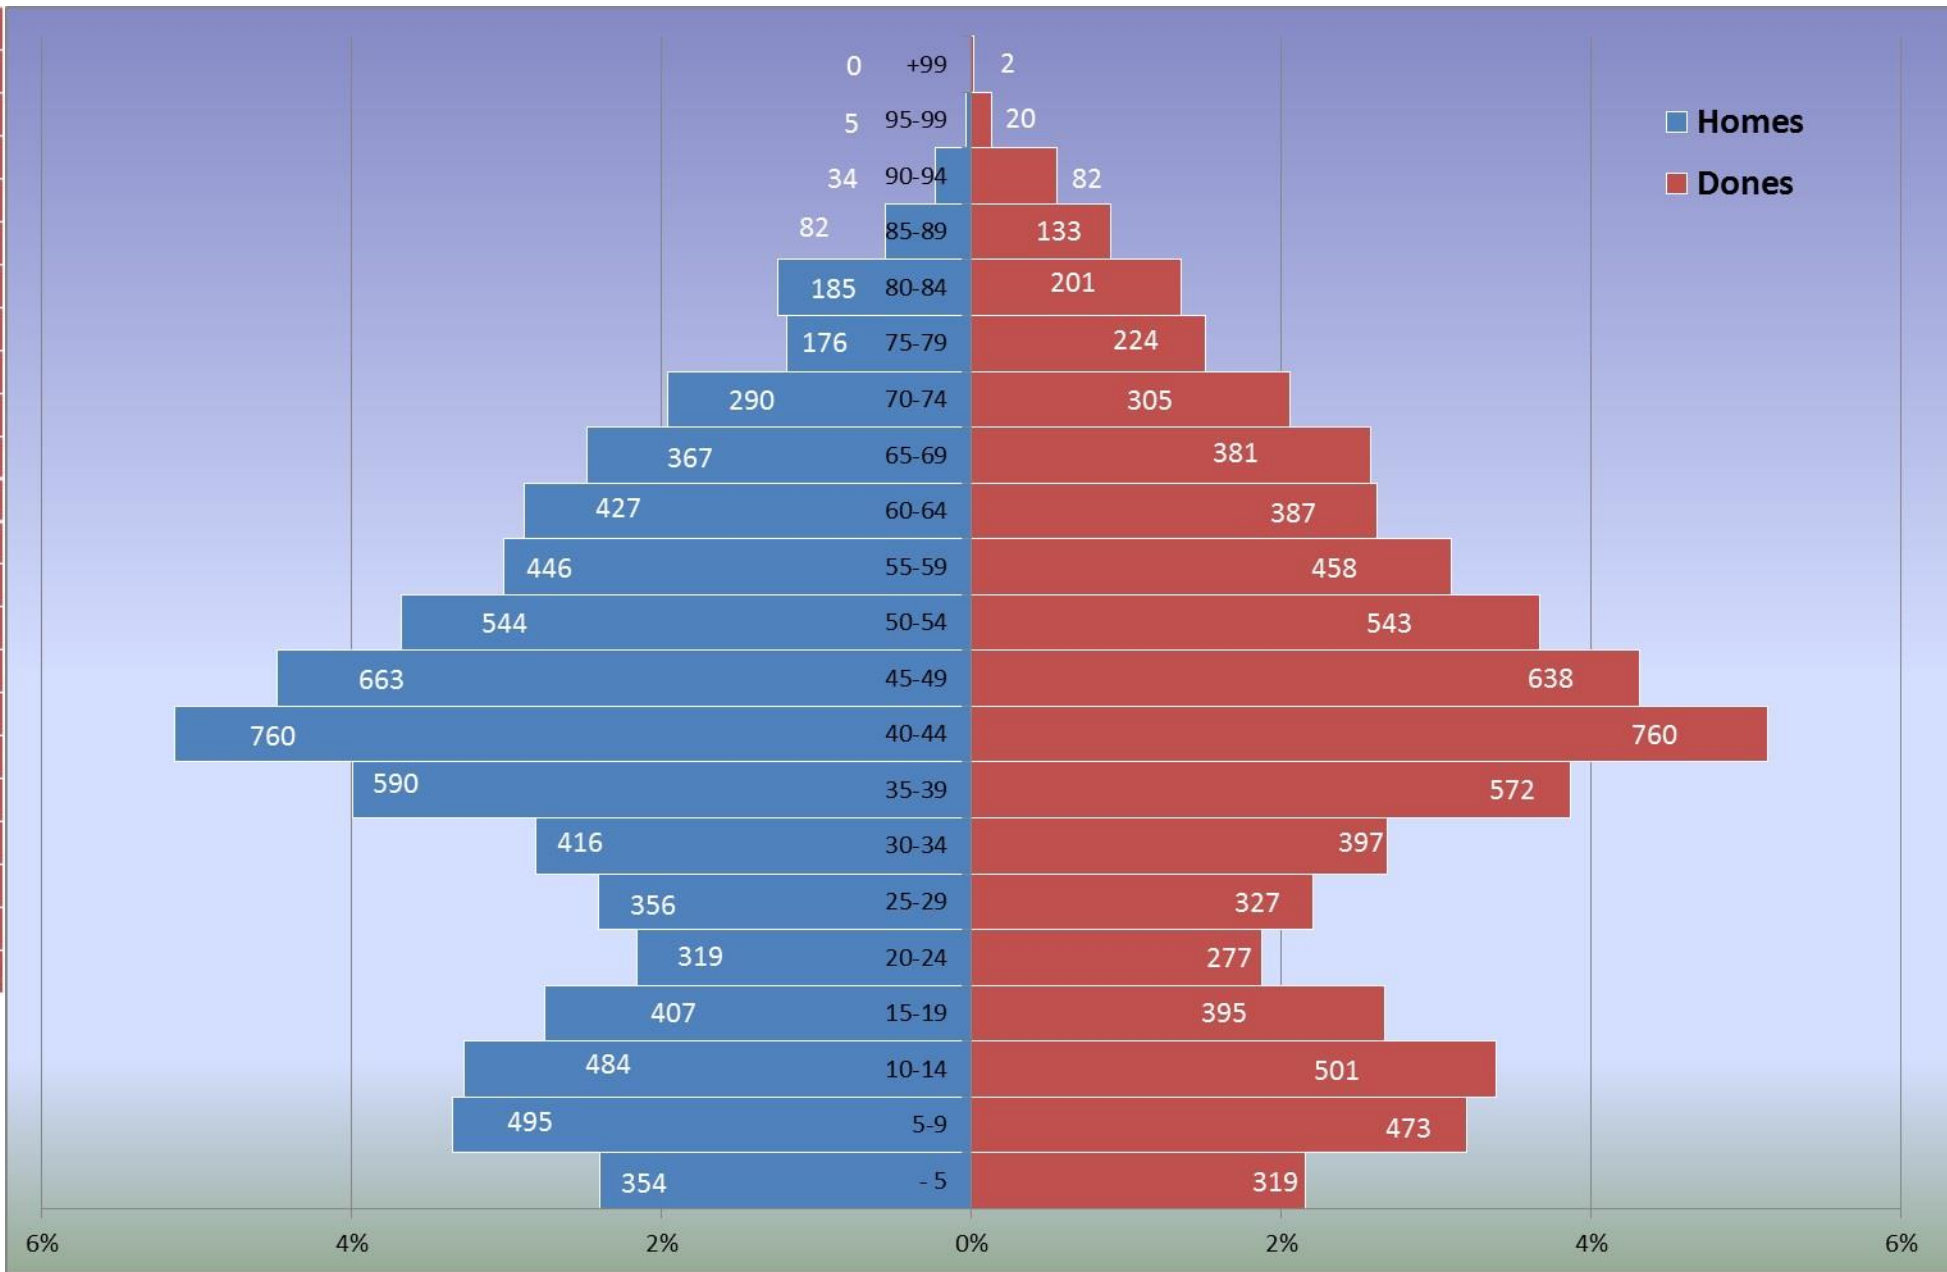

	Homes	Dones	Total
Menors 5 anys	354	319	673
Entre 5 i 9 anys	495	473	968
Entre 10 i 14 anys	484	501	985
Entre 15 i 19 anys	407	395	802
Entre 20 i 24 anys	319	277	596
Entre 25 i 29 anys	356	327	683
Entre 30 i 34 anys	416	397	813
Entre 35 i 39 anys	590	572	1.162
Entre 40 i 44 anys	760	760	1.520
Entre 45 i 49 anys	663	638	1.301
Entre 50 i 54 anys	544	543	1.087
Entre 55 i 59 anys	446	458	904
Entre 60 i 64 anys	427	387	814
Entre 65 i 69 anys	367	381	748
Entre 70 i 74 anys	290	305	595
Entre 75 i 79 anys	176	224	400
Entre 80 i 84 anys	185	201	386
Entre 85 i 89 anys	82	133	215
Entre 90 i 94 anys	34	82	116
Entre 95 i 99 anys	5	20	25
Més de 99 anys	0	2	2
	7.400	7.395	14.795

Bassioles, Les	471
Can Batlle	665
Can julià	373
Can Rovira	434
Casetes Muntané	370
Centre	4.718
Inter Club	10
Lledoner, El	858
Llibra Casanoves, La	322
Mas de les Fonts	289
Mas Rovira, 1r. Sector	248
Mirador, El	351
Penya Forcada	66
Pinars, Els	220
Pinatella	347
Pla de Pèlag	299
Polígon Industrial	45
Selva Negra Catalana	911
Solana, La	1793
Soleia I	80
Soleia II	268
Vall del Sol	669
Vallirana Parc	988
TOTAL	14.795