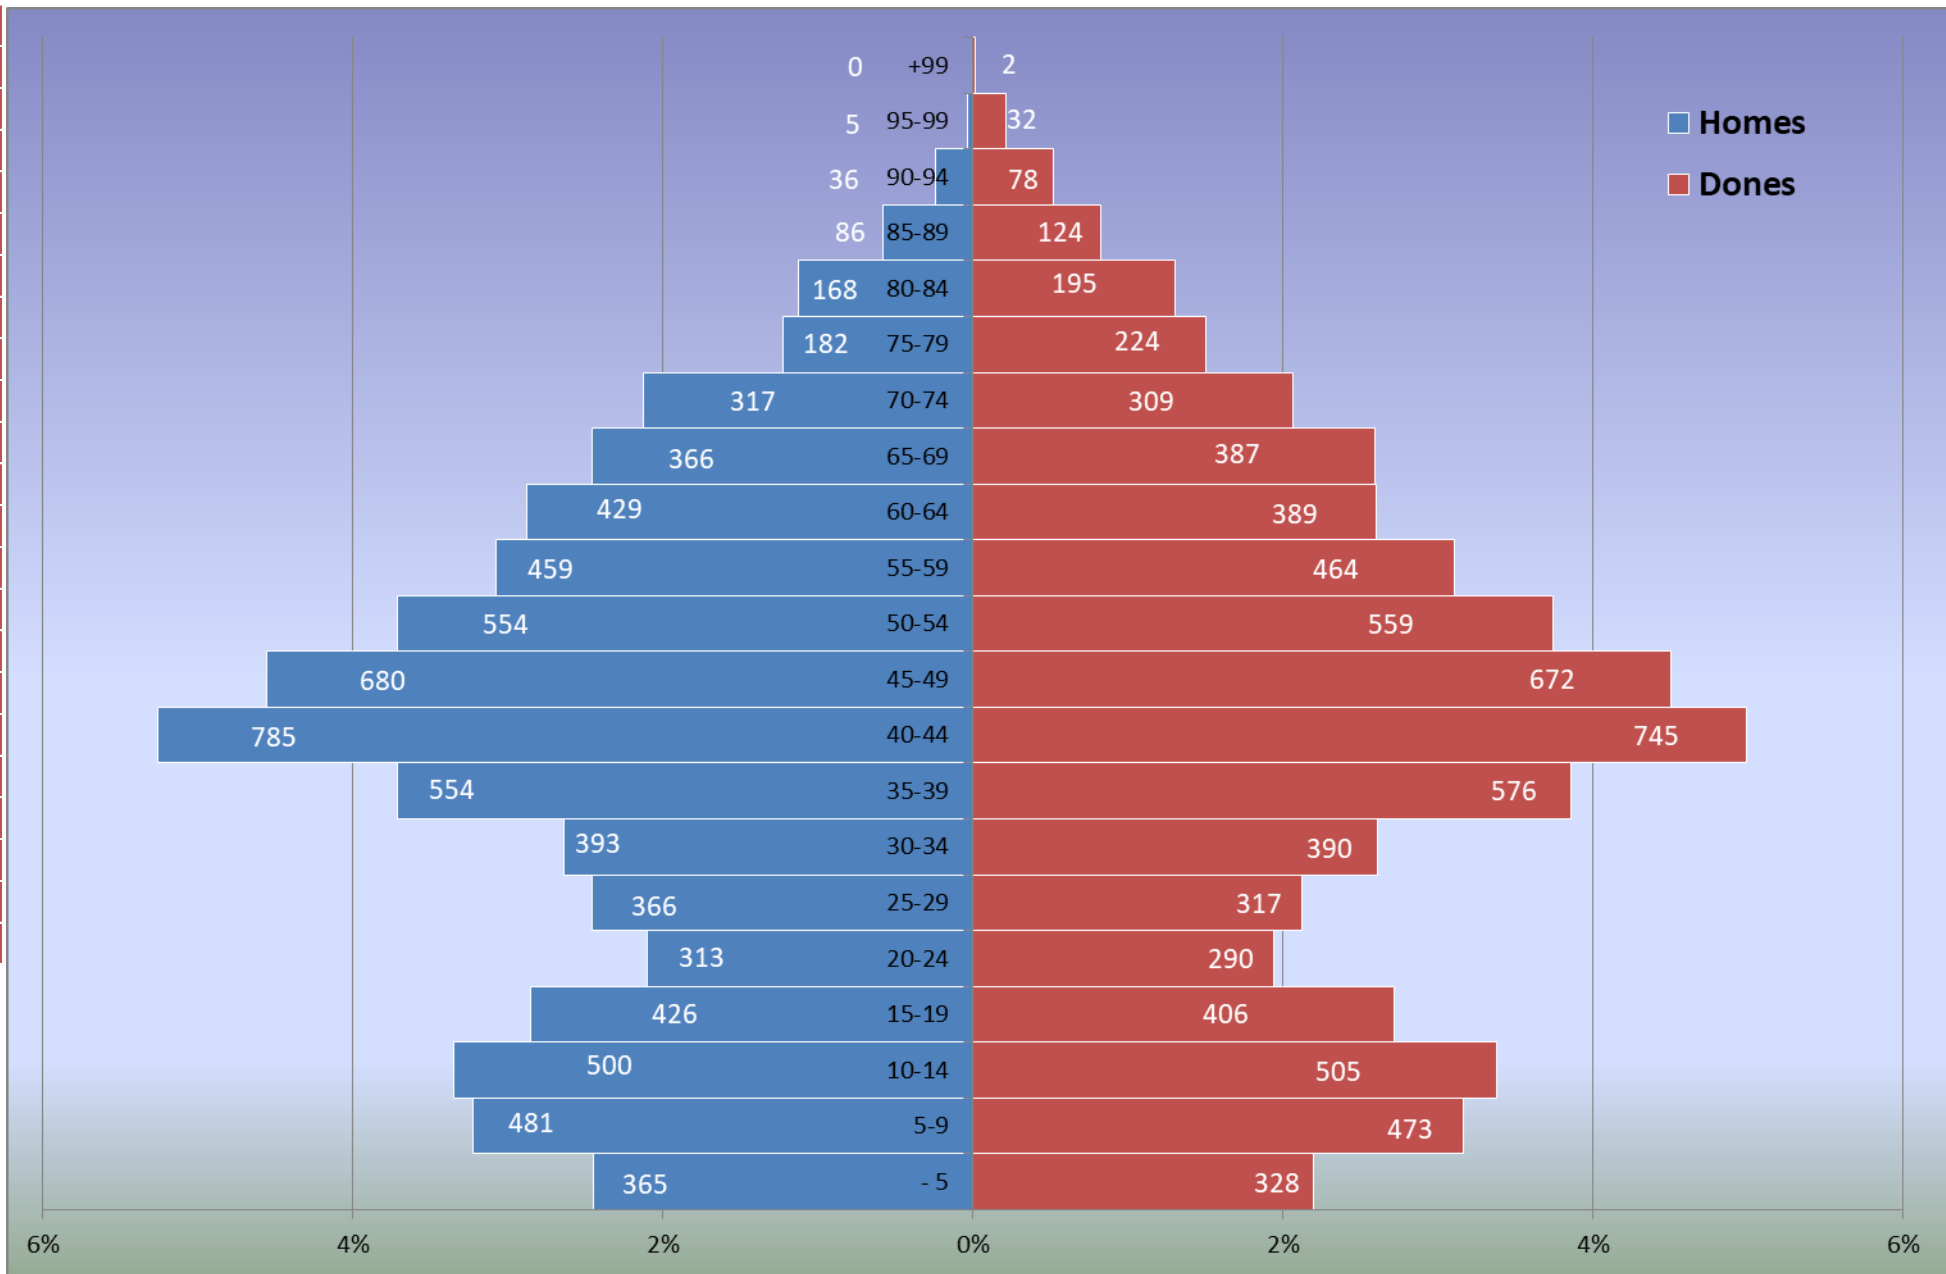

	Homes	Dones	Total
Menors 5 anys	365	328	693
Entre 5 i 9 anys	481	473	954
Entre 10 i 14 anys	500	505	1.005
Entre 15 i 19 anys	426	406	832
Entre 20 i 24 anys	313	290	603
Entre 25 i 29 anys	366	317	683
Entre 30 i 34 anys	393	390	783
Entre 35 i 39 anys	554	576	1.130
Entre 40 i 44 anys	785	745	1.530
Entre 45 i 49 anys	680	672	1.352
Entre 50 i 54 anys	554	559	1.113
Entre 55 i 59 anys	459	464	923
Entre 60 i 64 anys	429	389	818
Entre 65 i 69 anys	366	387	753
Entre 70 i 74 anys	317	309	626
Entre 75 i 79 anys	182	224	406
Entre 80 i 84 anys	168	195	363
Entre 85 i 89 anys	86	124	210
Entre 90 i 94 anys	36	78	114
Entre 95 i 99 anys	5	32	37
Més de 99 anys	0	2	2
	7.465	7.465	14.930

Bassioles, Les	481
Can Batlle	649
Can Julià	389
Can Rovira	449
Casetes Muntané	398
Centre	4.704
Inter Club	10
Lledoner, El	876
Libra Casanoves, La	328
Mas de les Fonts	285
Mas Rovira, 1r. Sector	242
Mirador, El	348
Penya Forcada	76
Pinars, Els	234
Pinatella	360
Pla de Pèlag	303
Polígon Industrial	33
Selva Negra Catalana	911
Solana, La	1825
Soleia I	79
Soleia II	274
Vall del Sol	695
Vallirana Parc	981
<b>TOTAL</b>	<b>14.930</b>